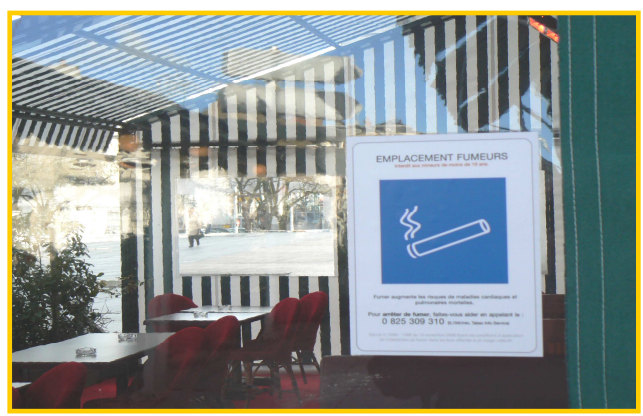

Velum XL . FTS

Une solution pour agrandir vos surfaces commerciales

Référence : Grand Café, 49000 Cholet
Fabrication, installation : AMT Technostor
Installateur : AMT Technostor

- **Agrandir**
- **Aménager**
- **Valoriser une terrasse toute simple en un lieu privilégié**
- **Pour vos terrasses, le Velum XL. FTS Technostor avec ou sans joues, avec ou sans fenêtres**
- **Selon l'équipement, vous pouvez être à l'abri des averses et du froid ***

*Dans le cas d'intempéries normales.
Ne permet pas pour autant la réalisation d'espaces clos, hermétiques, étanches ou isolés