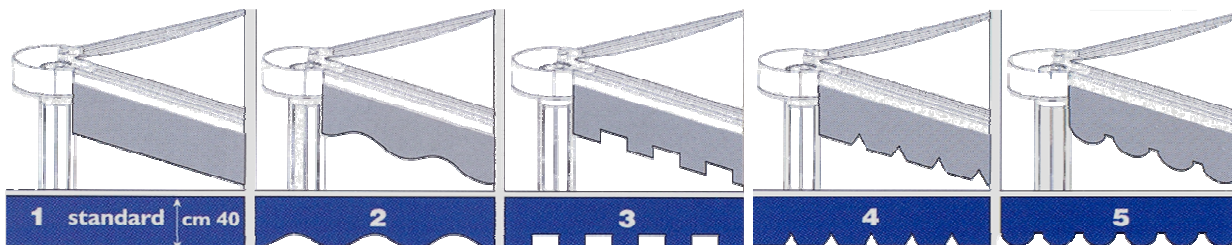

T u c a n o

Structures Textiles Tendus

LIMITES DIMENSIONNELLES DES FERMETURES POUR **Tucano**

RIDEAU LATERAL COULISSANT

Côté m	m ³	kg
3.00	3.00	3.18
4.00	4.00	4.18
5.00	5.00	5.18
6.00	6.00	6.18

FENÊTRE (en cristal)

LAMBREQUIN en PVC ignifugé

Couleurs disponibles pour la passementerie :

- Crème (standard)
- Vert
- Rouge
- Blanc
- Bleu
- gris
- Noir
- Jaune
- Marron