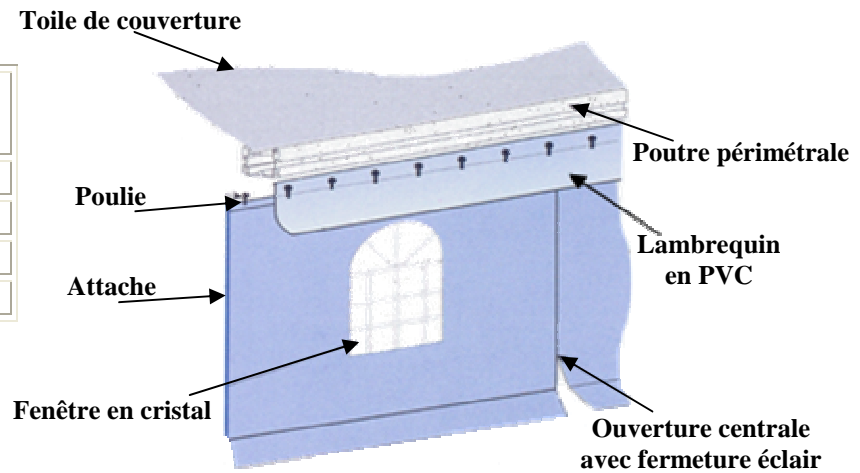

T u c a n o

Structures Textiles Tendus

LIMITES DIMENSIONNELLES DES FERMETURES POUR **Tucano**

RIDEAU LATERAL COULISSANT

Côté m	m ³	kg
3.00	3.00	3.18
4.00	4.00	4.18
5.00	5.00	5.18
6.00	6.00	6.18

FENÊTRE (en cristal)

LAMBREQUIN en PVC ignifugé

Couleurs disponibles pour la passementerie :

- Crème (standard)
- Vert
- Rouge
- Blanc
- Bleu
- gris
- Noir
- Jaune
- Marron