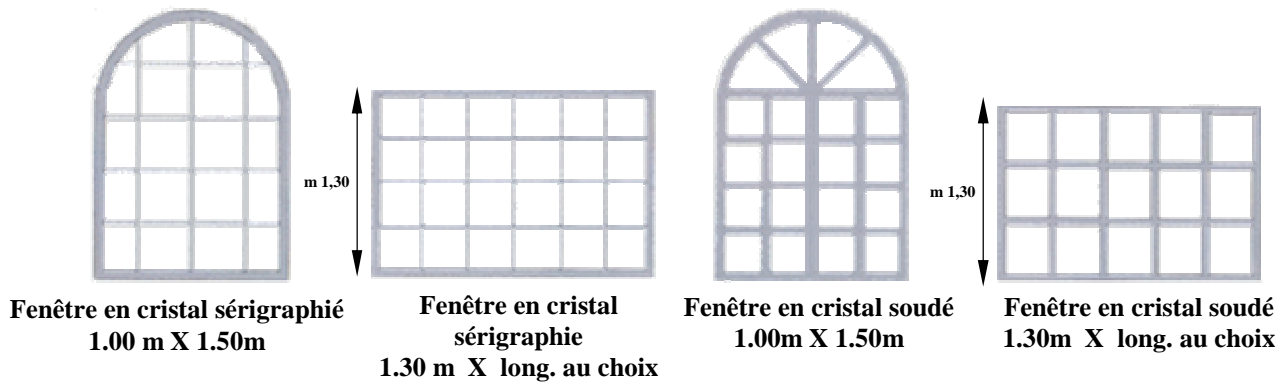

T u c a n o

Structures Textiles Tendus

LIMITES DIMENSIONNELLES DES FERMETURES POUR **Tucano**

RIDEAU LATERAL COULISSANT

Côté m	m ³	kg
3.00	3.00	3.18
4.00	4.00	4.18
5.00	5.00	5.18
6.00	6.00	6.18

FENÊTRE (en cristal)