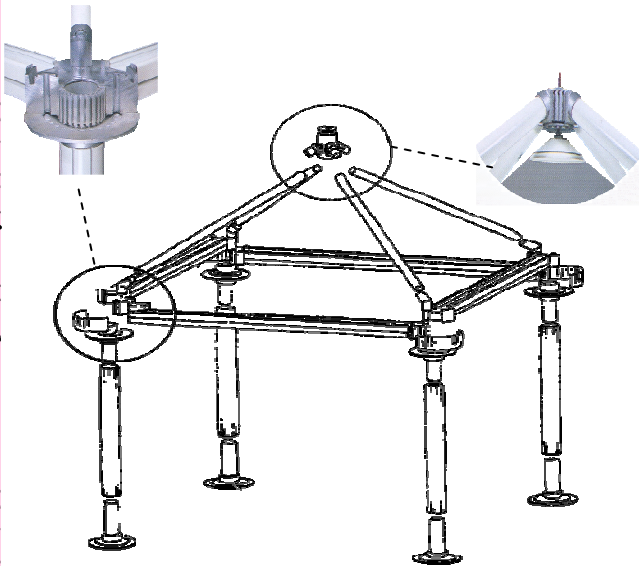

T u c a n o

Structures Textiles Tendus

LIMITES DIMENSIONNELLES DES FERMETURES POUR **Tucano**

RIDEAU LATERAL COULISSANT

Côté m	m ³	kg
3.00	3.00	3.18
4.00	4.00	4.18
5.00	5.00	5.18
6.00	6.00	6.18

FENÊTRE (en cristal)