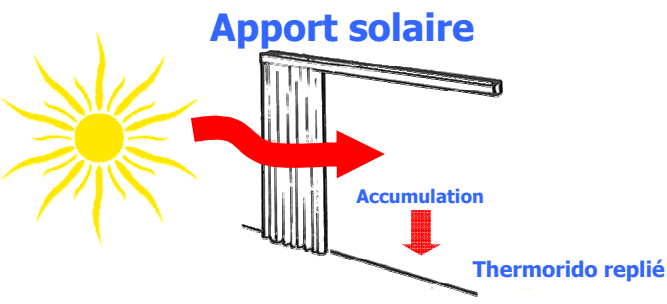

Stores et Fermetures
Structures textiles tendus

XXXXXXXXXX

Thermorido

l'efficacité d'une occultation mobile
l'efficacité d'une occultation mobile

Store thermique jour / nuit
Store thermique jour / nuit

stores intérieurs

En hiver dans la journée

- Apport énergétique
- Eclairage
- Absorption des calories

En été dans la journée

- Préservation de la fraîcheur intérieure
- Rejet des calories vers l'extérieur
- Protection contre le rayonnement solaire et la surchauffe

Paroi isolante la nuit durant l'hiver

- Maintien des calories à l'intérieur
- Réduction des déperditions
- Conservation des infra-rouge du local chauffé

Architecture

Thermorido

Descriptif

Le Thermorido est un rideau intérieur thermique

REFLEXION SOLAIRE

Deux faces écran réflécheur métallisé faisant office de paroi isolante réfléchissante du côté exposé aux rayonnements à retenir et tenant le double rôle de :

- réflexion de la chaleur l'été pour un meilleur confort
- éviter les déperditions d'énergie l'hiver