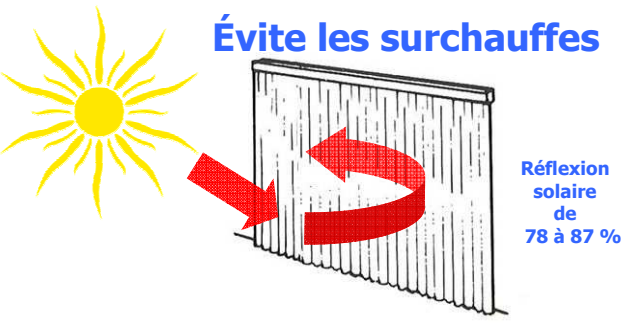

Stores et Fermetures
Structures textiles tendus

XXXXXXXXXX

Thermorido

l'efficacité d'une occultation mobile
l'efficacité d'une occultation mobile

Store thermique jour / nuit
Store thermique jour / nuit

stores intérieurs

En hiver dans la journée

- Apport énergétique
- Eclairage
- Absorption des calories

En été dans la journée

- Préservation de la fraîcheur intérieure
- Rejet des calories vers l'extérieur
- Protection contre le rayonnement solaire et la surchauffe

Paroi isolante la nuit durant l'hiver

- Maintien des calories à l'intérieur
- Réduction des déperditions
- Conservation des infra-rouge du local chauffé

Architecture

Thermorido

Descriptif

Le Thermorido est un rideau intérieur thermique

Spécialement étudié pour l'isolation des baies de grandes dimensions (jusqu'à 6m50 L x 2m50 H), le Thermorido est fabriqué sur mesures et sa réalisation s'appuie sur le développement de trois principes : réflexion solaire, isolation et décoration.