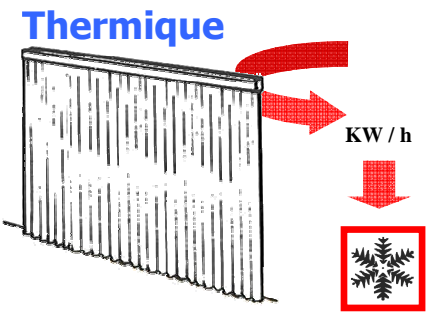

Stores et Fermetures
Structures textiles tendus

XXXXXXXXXX

Thermorido

l'efficacité d'une occultation mobile
l'efficacité d'une occultation mobile

Store thermique jour / nuit
Store thermique jour / nuit

stores intérieurs

En hiver dans la journée

- Apport énergétique
- Eclairage
- Absorption des calories

En été dans la journée

- Préservation de la fraîcheur intérieure
- Rejet des calories vers l'extérieur
- Protection contre le rayonnement solaire et la surchauffe

Paroi isolante la nuit durant l'hiver

- Maintien des calories à l'intérieur
- Réduction des déperditions
- Conservation des infra-rouge du local chauffé

Architecture

Thermorido

Descriptif

Le Thermorido est un rideau intérieur thermique

REFLEXION SOLAIRE

Deux faces écran réflécheur métallisé faisant office de paroi isolante réfléchissante du côté exposé aux rayonnements à retenir et tenant le double rôle de :

- réflexion de la chaleur l'été pour un meilleur confort
- éviter les déperditions d'énergie l'hiver