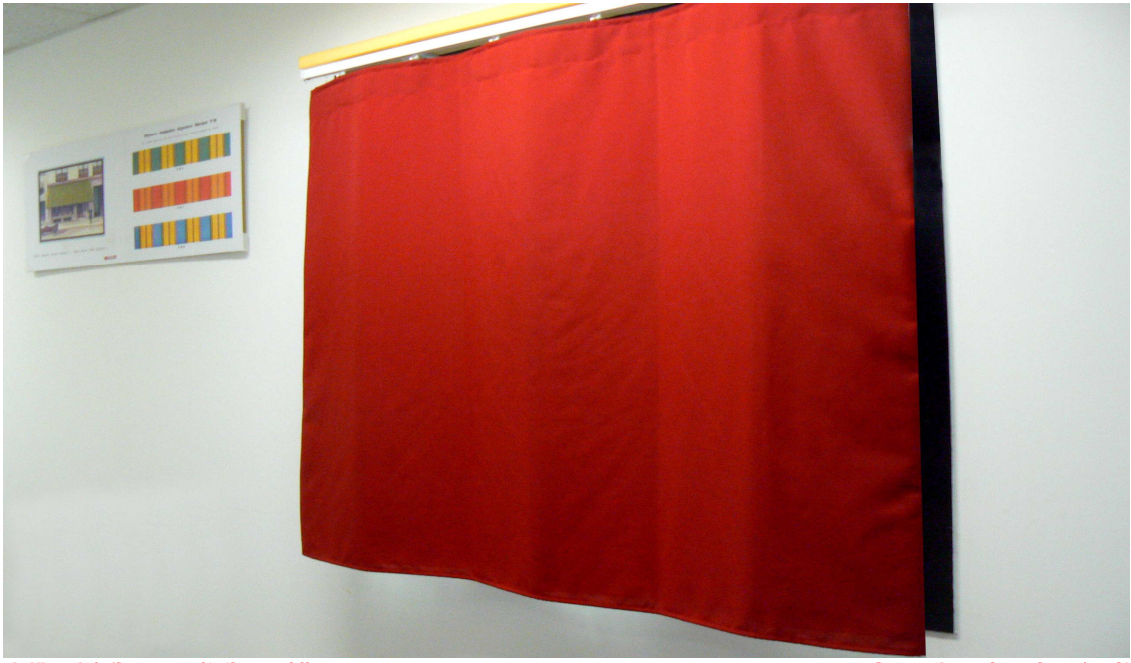

Thermorido

l'efficacité d'une occultation mobile
l'efficacité d'une occultation mobile

Store thermique jour / nuit
Store thermique jour / nuit

stores intérieurs