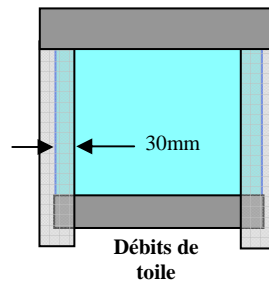

Store Rolcof

stores intérieurs

- **Store coffre intérieur d'occultation**
- **Idéal devant une issue de secours**
- **Très bon rapport hauteur / dimension coffre**

Store Rolcof

Descriptif

Le store Rolcof est un store coffre occultant d'intérieur

- Coffre en aluminium laqué blanc arrondi de 43x58 mm.
- Coulisses de 22x40 mm avec joint brosse en alu laqué blanc
- Toile occultante selon gamme Technostor
- Barre finale en aluminium laqué blanc avec joint brosse
- Manœuvre par treuil chaînette, joues, chaînette et bloqueur de chaînette noir
Option: tirage direct

Encombrement

Limites dimensionnelles

Largeur maxi 2,00m
Hauteur maxi 2,50m
*dimensions variables
suivant les toiles retenues

Fixation

Support de pose
face

Support de pose
plafond

Eclaté