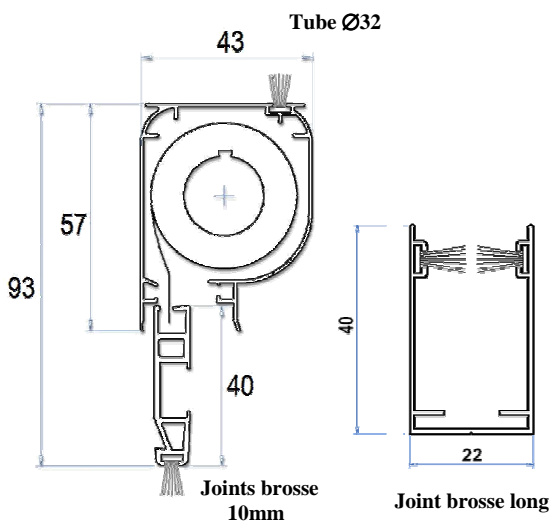

Store Rolcof

stores intérieurs

- **Store coffre intérieur d'occultation**
- **Idéal devant une issue de secours**
- **Très bon rapport hauteur / dimension coffre**

Store Rolcof

Descriptif

Le store Rolcof est un store coffre occultant d'intérieur

- Coffre en aluminium laqué blanc arrondi de 43x58 mm.
- Coulisses de 22x40 mm avec joint brosse en alu laqué blanc
- Toile occultante selon gamme Technostor
- Barre finale en aluminium laqué blanc avec joint brosse
- Manœuvre par treuil chaînette, joues, chaînette et bloqueur de chaînette noir
Option: tirage direct

Encombrement

Limites dimensionnelles

Largeur maxi 2,00m
Hauteur maxi 2,50m
*dimensions variables
suivant les toiles retenues

Fixation

Support de pose
face

Support de pose
plafond

Eclaté