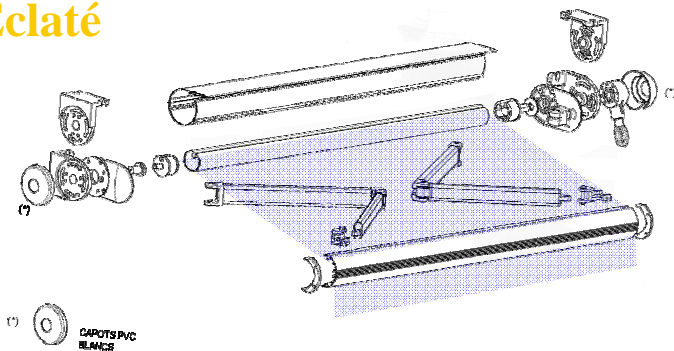

Banne Privilège

Descriptif

La banne Privilège est un store de terrasse avec coffre, en pose façade, plafond ou tableau.

- Profils et pièces en aluminium extrudés ou moulés laqué blanc RAL 9010.
- Bras, montage double câbles gainés, profil avant renforcé.
- Moteur électrique MHT à fin de course mécanique.
- Toile acrylique 300 g/m² gamme Technostor (confectionnée par laize de 1200 mm), avec lambrequin droit ou vague de 150 mm.

Limite d'utilisation

Avancée	Bras	Largeur HT mini*	Largeur HT maxi	Toile
1100	2	1550	2990	1 toile
1600	2	1770	2990	1 toile
2000	2	2270	2990	1 toile

HT = hors tout

* ajouter 40 mm pour une manœuvre par treuil

Eclaté

Support de pose

Profil - Inclinaison