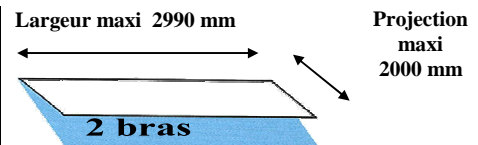

Limite d'utilisation

Avancée	Bras	Largeur HT mini*	Largeur HT maxi	Toile
1100	2	1550	2990	1 toile
1600	2	1770	2990	1 toile
2000	2	2270	2990	1 toile

HT = hors tout

* ajouter 40 mm pour une manœuvre par treuil