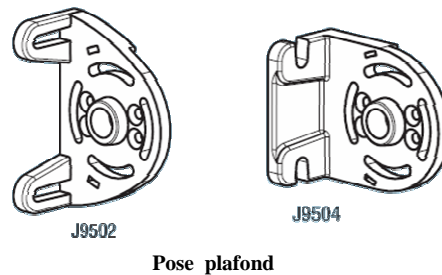

Limite d'utilisation

Avancée	Bras	Largeur HT mini*	Largeur HT maxi	Toile
1100	2	1550	2990	1 toile
1600	2	1770	2990	1 toile
2000	2	2270	2990	1 toile

HT = hors tout

* ajouter 40 mm pour une manœuvre par treuil

Eclaté

Support de pose

Profil - Inclinaison