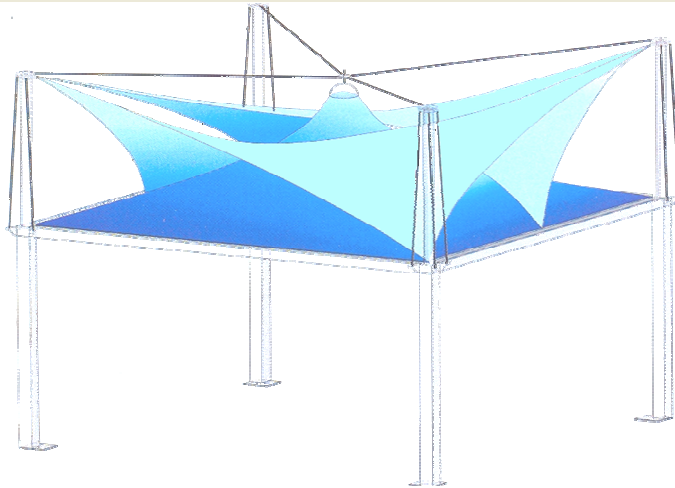

# Albatros new

## LES LIMITES DIMENSIONNELLES DU MODÈLE **Albatros new**

<b>A</b> (m)	<b>B</b> (m)	<b>C</b> (m)	<b>H</b> (m)	<b>H1</b> (m)	<b>H2</b> (m)	<b>m<sup>2</sup></b>
<b>4.00</b>	370	<b>423</b>	440	250	190	16
<b>m5.00</b>	470	<b>523</b>	490	250	230	25
<b>m6.00</b>	570	<b>623</b>	520	250	260	36

**Albatros new** est un produit de qualité dont la silhouette élégante et esthétique capte l'attention et donne un impact visuel gagnant, il s'adapte à différents emplois pour servir toutes les exigences architecturales de l'utilisateur.

### Des applications techniques multiples

**Albatros new** est la structure textile modulaire optimale pour des couvertures stables de dimensions moyennes et idéale pour des couvertures mobiles.