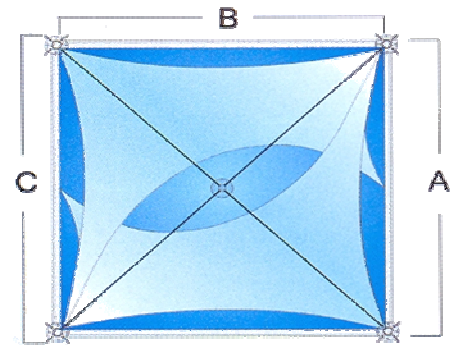

## LES LIMITES DIMENSIONNELLES DU MODÈLE **Albatros new**

<b>A</b> (m)	<b>B</b> (m)	<b>C</b> (m)	<b>H</b> (m)	<b>H1</b> (m)	<b>H2</b> (m)	<b>m<sup>2</sup></b>
<b>4.00</b>	370	<b>423</b>	440	250	190	16
<b>m5.00</b>	470	<b>523</b>	490	250	230	25
<b>m6.00</b>	570	<b>623</b>	520	250	260	36

### Des applications techniques multiples

**Albatros new** est la structure textile modulaire optimale pour des couvertures stables de dimensions moyennes et idéale pour des couvertures mobiles.